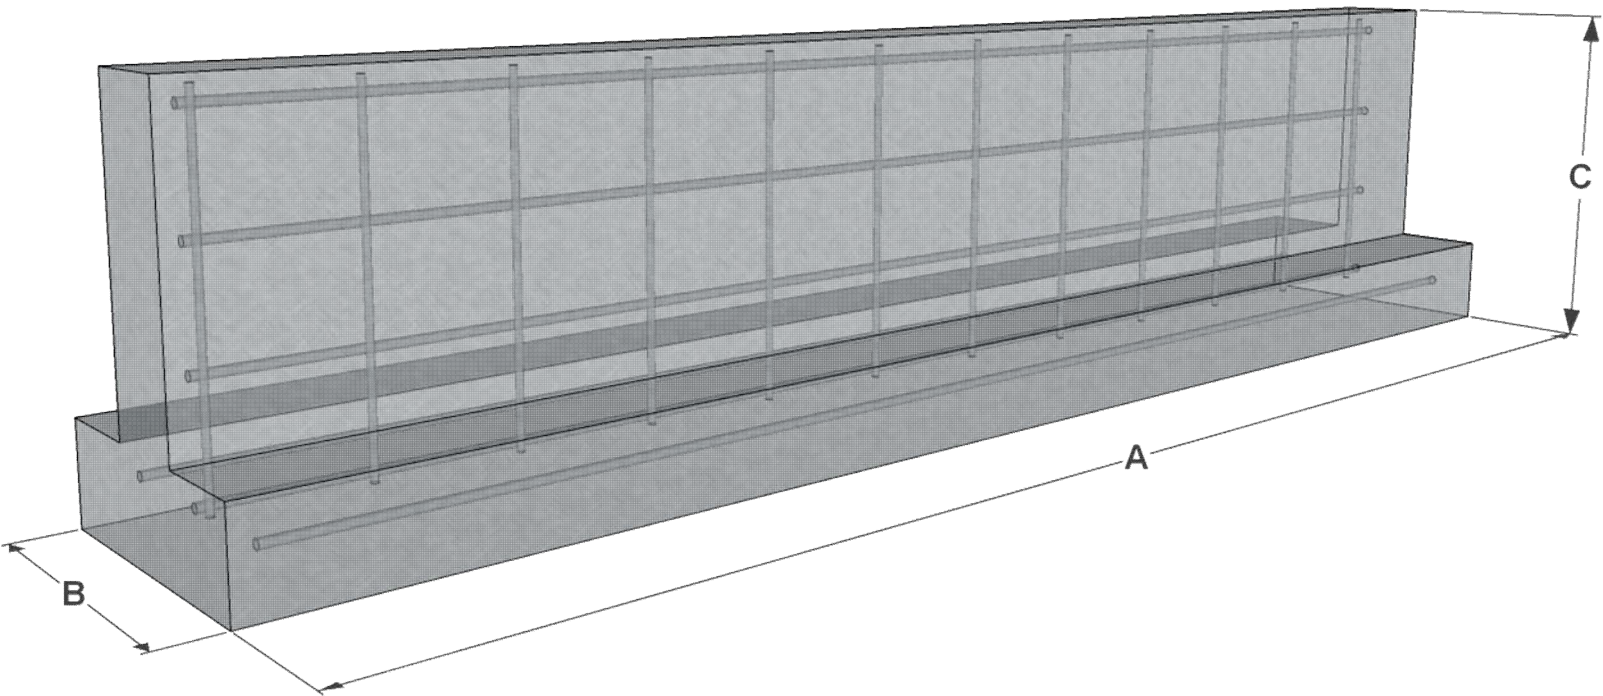

# MURET

MODÈLE	A mm	B mm	C mm	Poids ± kg
MURET	3505 138"	610 24"	815 32"	2095 kg 4620 lbs

[www.aubertetmarois.com](http://www.aubertetmarois.com)

T. (418)831-3414

T. 1(855)831-3414

F. (418)836-1398