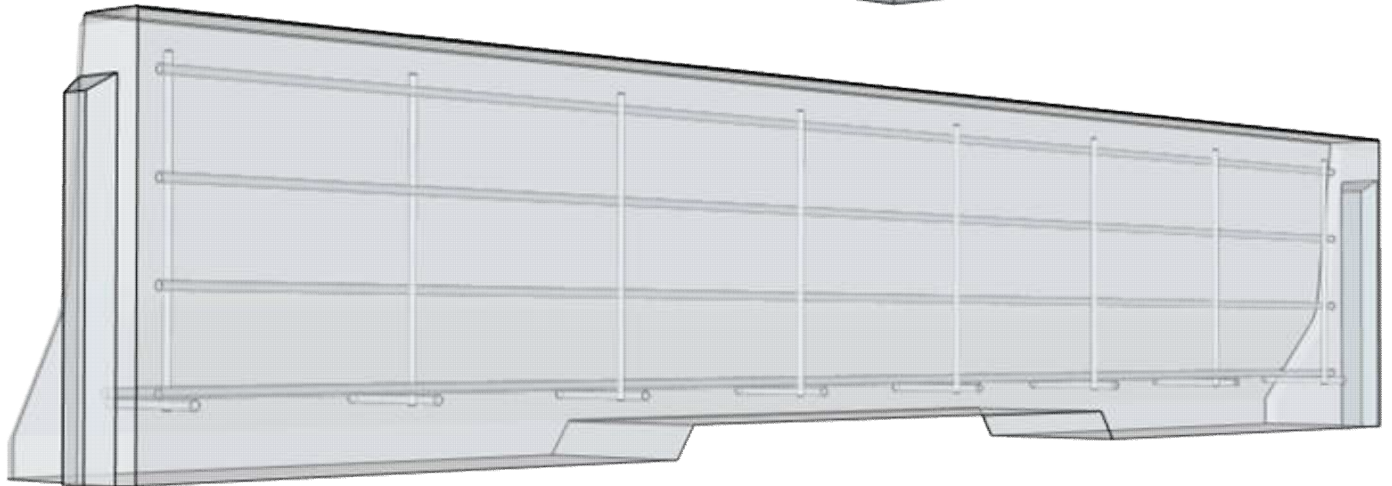

GLISSIÈRES AUTRES

COIN 90°

CÔTÉ
PLAT

MINI