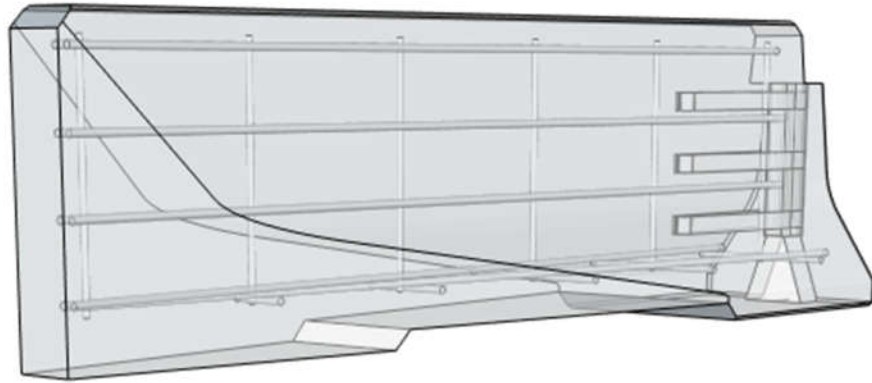

GLISSIÈRES SPÉCIALISÉES

RACCORD EN I

EFFILÉ

FLÈCHE

MUSOIR

www.aubertetmarois.com

T. (418)831-3414

T. 1(855)831-3414