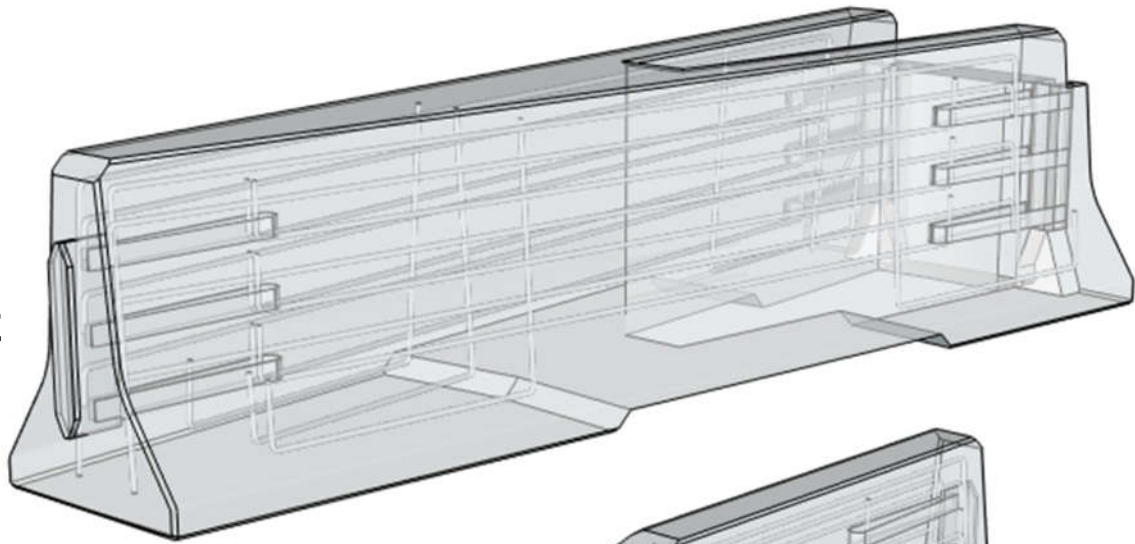

GLISSIÈRES SPÉCIALISÉES

RACCORD EN I

EFFILÉ

FLÈCHE

MUSOIR

www.aubertetmarois.com

T. (418)831-3414

T. 1(855)831-3414