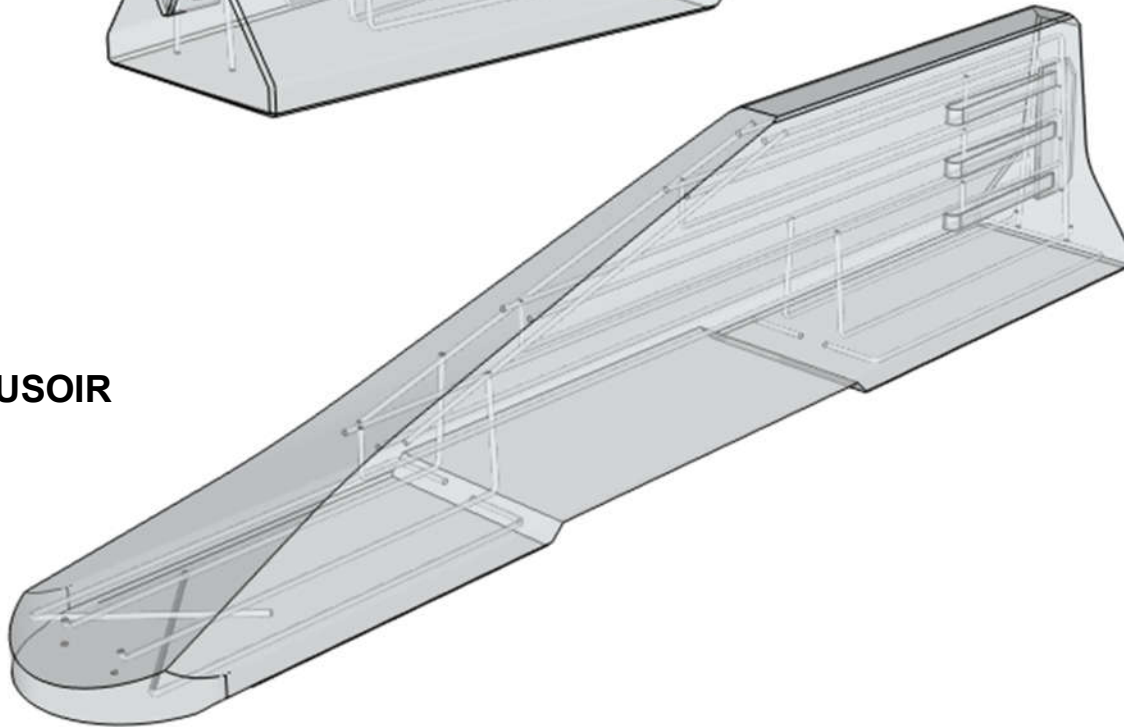

GLISSIÈRES SPÉCIALISÉES

RACCORD EN I

EFFILÉ

FLÈCHE

MUSOIR

www.aubertetmarois.com

T. (418)831-3414

T. 1(855)831-3414