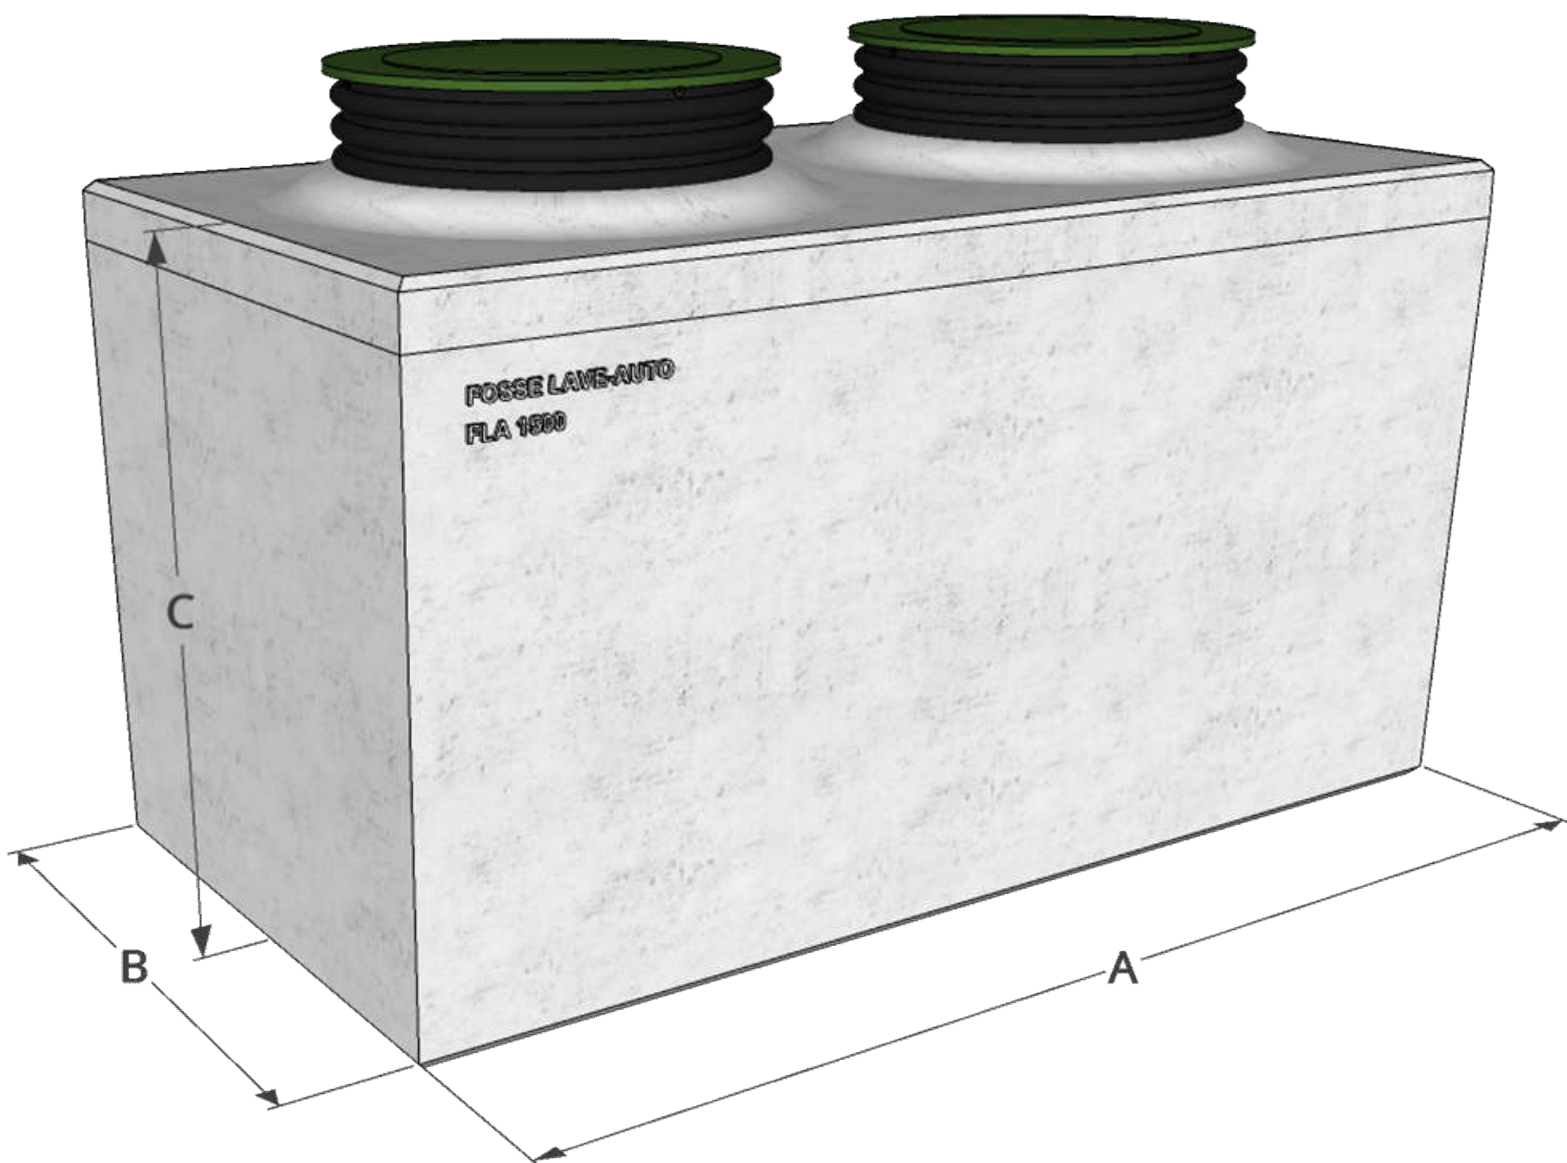

FOSSE LAVE-AUTO

Avec ou sans couvercle(s).

Ouvertures optionnels.

MODÈLE	CAPACITÉ EFFECTIF m ³	A mm	B mm	C mm	Poids ± kg
FLA1500	6.0	3195 126"	1670 66"	1725 68"	5275 kg 11630 lbs

www.aubertetmarois.com

T. (418)831-3414