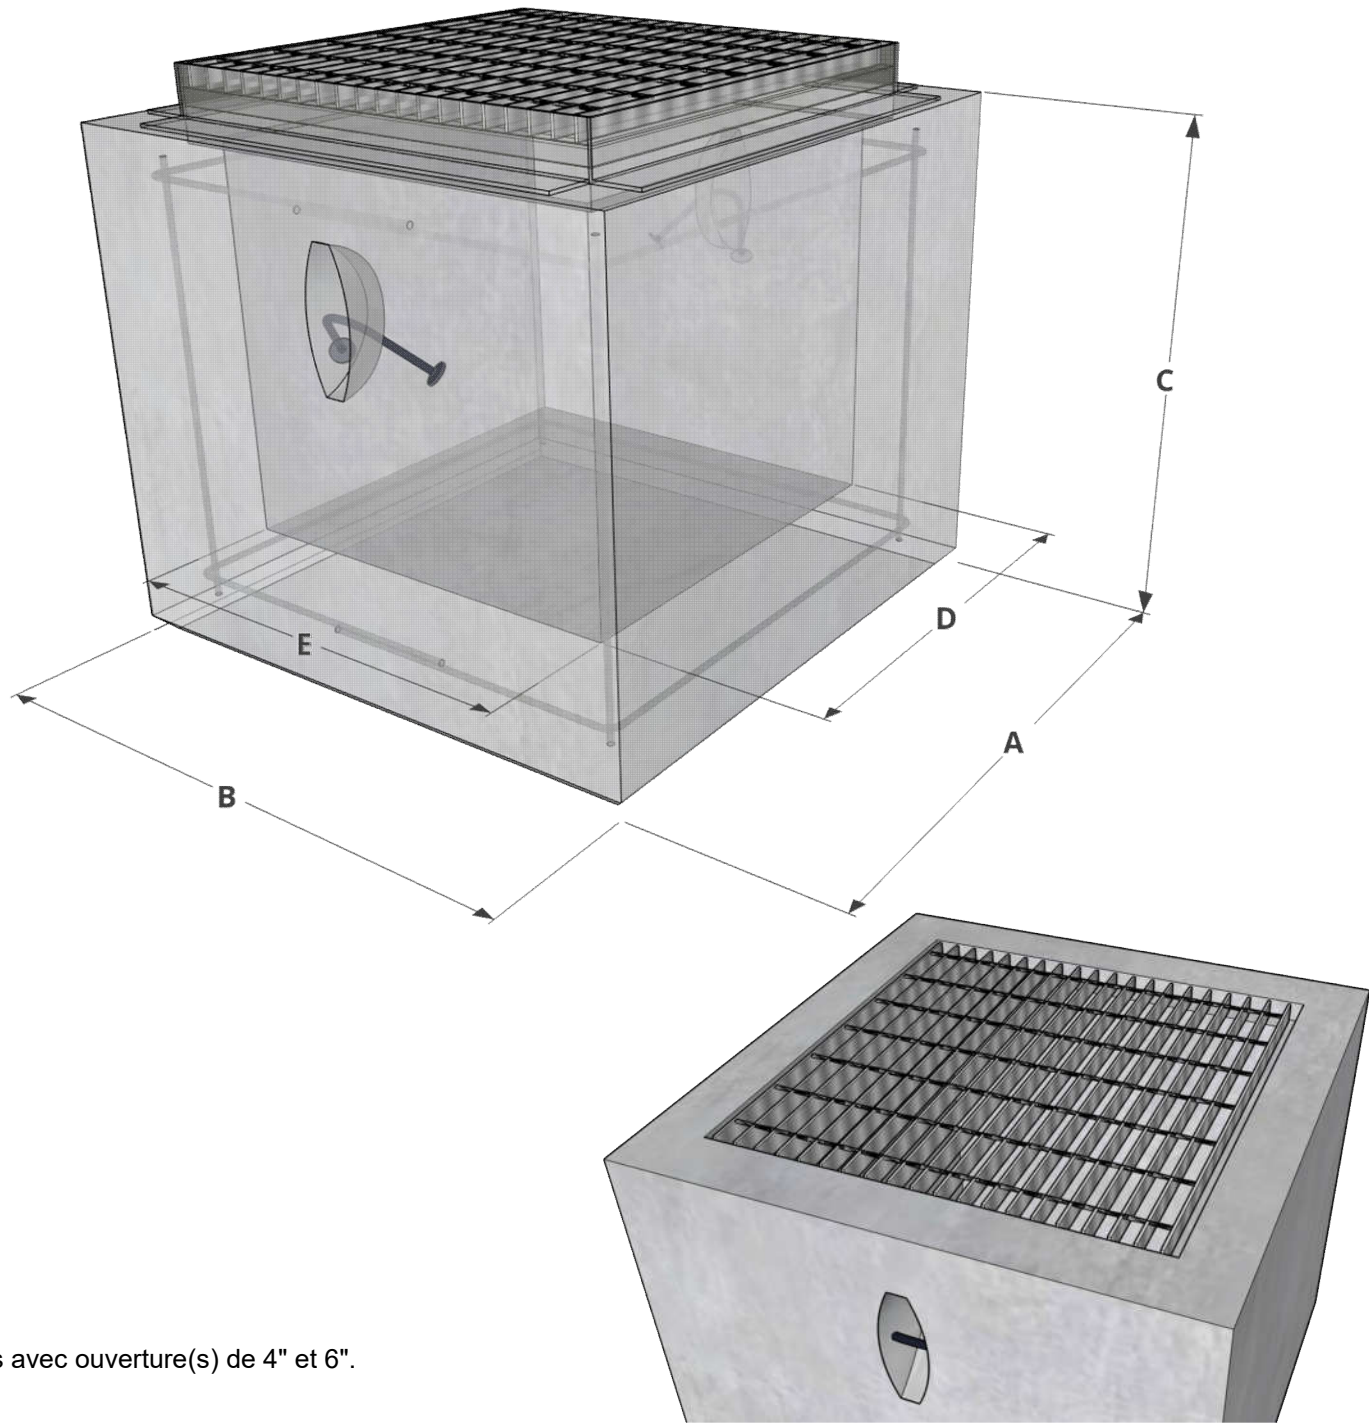

CANIVEAU RÉCEPTACLE

Disponibles avec ouverture(s) de 4" et 6".

MODÈLE	A mm	B mm	C mm	D mm	E mm	Poids ± kg
BO4	890 35"	895 35"	763 30"	636 25"	641 25"	881 kg 1940 lbs
CADRE						26 kg 57 lbs
GRILLE						24 kg 55 lbs