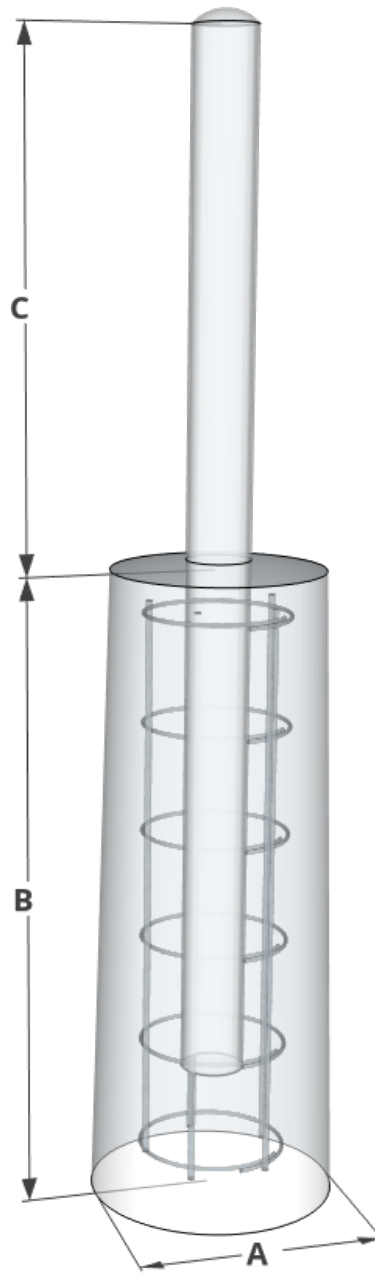

# BOLLARD AVEC POTEAU GALVANISÉ

4", 6" ET 8"

MODÈLE	A mm	B mm	C mm	Poids ± kg
BO4	356 14"	1220 48"	1220 48"	320 kg 705 lbs
BO6	584 23"	1524 60"	1220 48"	960 kg 2116 lbs
BO8	584 23"	1524 60"	1220 48"	1040 kg 2295 lbs